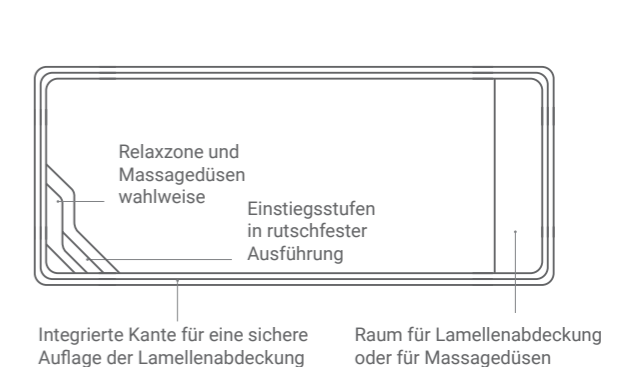

XL-BRILIANT 88 FB*

FB* - Flacher Beckenboden
SB** - Schräger Beckenboden

Typ	Länge	Breite	Tiefe	Volumen	Gewicht	Rollo Cover
Aqua Nova 77 FB*	7,75	3,55	1,50	40 m³	1200 kg	✓
Aqua Nova 84 FB*	8,40	3,55	1,50	42 m³	1200 kg	✓
Fun 80 FB*	8,00	3,70	1,50	40 m³	1100 kg	✓
Fun 83 FB*	8,30	3,80	1,50	42 m³	1200 kg	✓