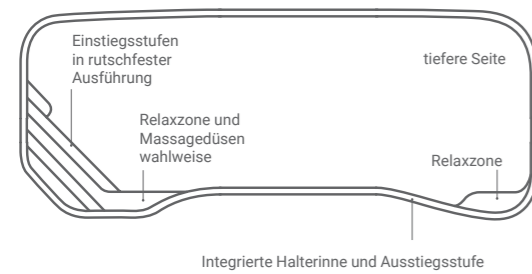

FUN 100
Installation: Compass Pools Ukraine

Platz für integrierten Rollo Cover mit Beachline-Panel in Poolfarbe.

XL-Brilliant 88
Installation: Compass Pools Ungarn

enjoy a real swimming pleasure

Large pools

PREMIUM

8.8 – 11 m

Es spielt keine Rolle, ob Sie einen Pool zum Vergnügen und Entspannen suchen oder sich sportlich betätigen wollen. Die Premium Large Pools von Compass kombinieren beides.

XL-TRAINER 110 ANTHRACITE
INSTALLATION: COMPASS POOLS UK

large pools

RIVERINA 106 SB**

FUN 100 FB*

JAVA 101 FB*

XL-JAVA 114 SB**

XL-LOUNGER 95 / 115 FB*

XL-TRAINER 110 SB** / 110 FB*

FB* - Flacher Beckenboden
SB** - Schräger Beckenboden