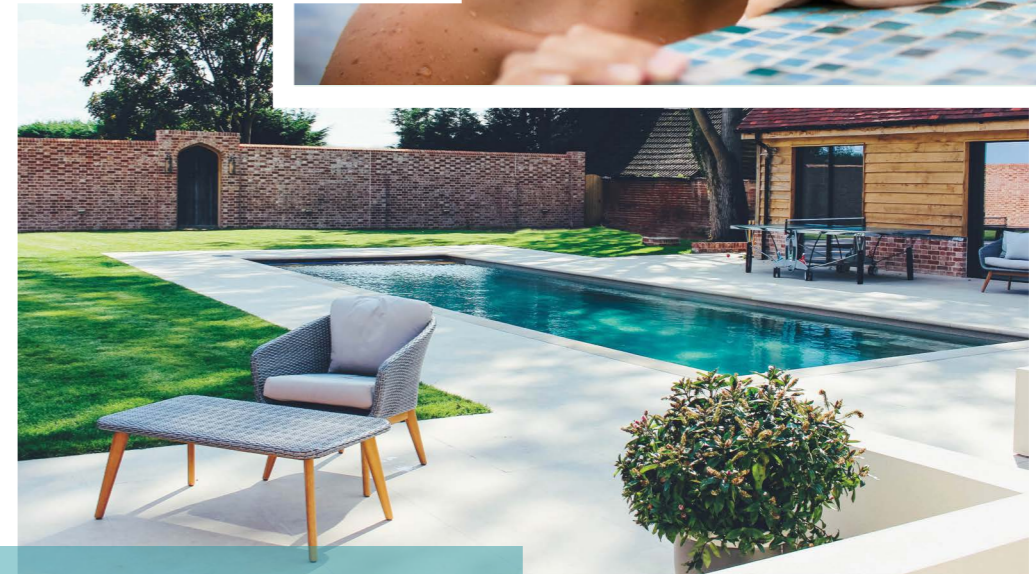

Large pools

PREMIUM

8.8 – 11 m

Es spielt keine Rolle, ob Sie einen Pool zum Vergnügen und Entspannen suchen oder sich sportlich betätigen wollen. Die Premium Large Pools von Compass kombinieren beides.

XL-TRAINER 110 ANTHRACITE
INSTALLATION: COMPASS POOLS UK