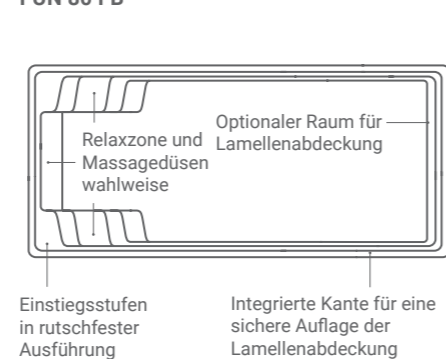

AQUA NOVA 77 FB*

FUN 80 FB*

AQUA NOVA 84 FB*

FUN 83 FB*

X-TRAINER 82 SB**

XL-BRILIANT 88 FB*

FB* - Flacher Beckenboden
SB** - Schräger Beckenboden

Typ	Länge	Breite	Tiefe	Volumen	Gewicht	Rollo Cover
Aqua Nova 77 FB*	7,75	3,55	1,50	40 m³	1200 kg	✓
Aqua Nova 84 FB*	8,40	3,55	1,50	42 m³	1200 kg	✓
Fun 80 FB*	8,00	3,70	1,50	40 m³	1100 kg	✓
Fun 83 FB*	8,30	3,80	1,50	42 m³	1200 kg	✓

FB* - Flacher Beckenboden
SB** - Schräger Beckenboden

Typ	Länge	Breite	Tiefe	Volumen	Gewicht	Rollo Cover
X-Trainer 82 SB*	8,25	3,68	1,09 - 1,76	36 m³	960 kg	X
XL-Briliant 88 FB*	8,70	3,75	1,50	45 m³	1100 kg	✓