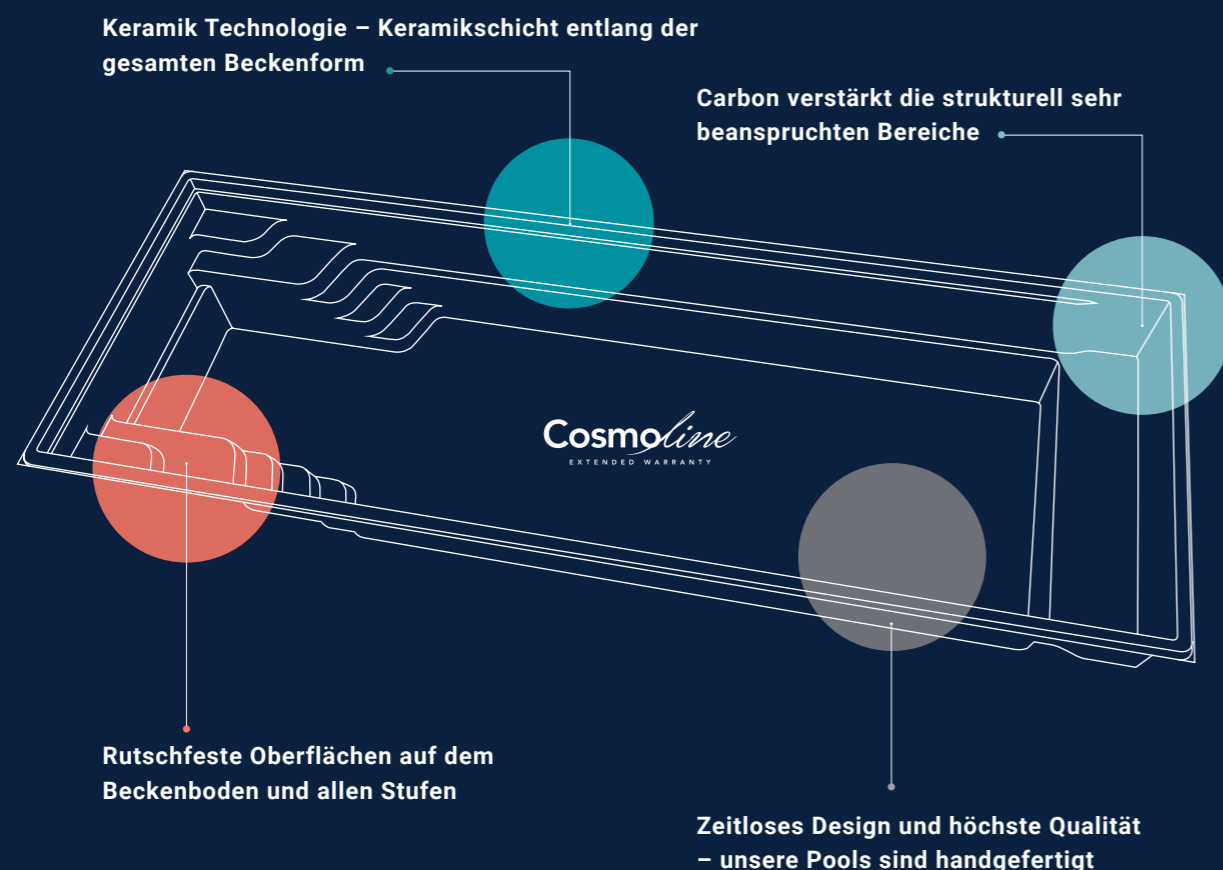

Der robuste Pool, auf den man sich verlassen kann

Ein super-harter Pool, von dem Sie wissen, dass Sie sich auf ihn verlassen können. Als Compass Pools der Schwimmbecken-Branche Mitte der 90er Jahre die

Keramiktechnologie vorstellte, wurde es schnell zur anerkannten Technologie auf der ganzen Welt. Seit Jahrzehnten sind wir als **weltweit führendes und innovatives Unternehmen auf diesem Markt tätig.**