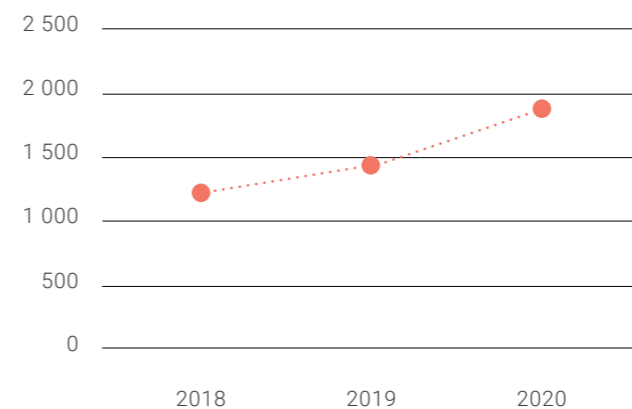

Anzahl der produzierten Pools