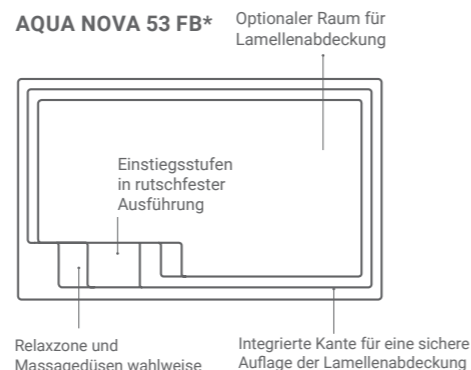

ERSCHAFFE ETWAS SPEZIELLES

you can make it happen

small garden pools

FUN 74
Installation: Compass Pools Ungarn

X-TRAINER 45 SB**

AQUA NOVA 53 FB*

BRILIANT 66 / 74 FB*

RIVERINA 67 SB**