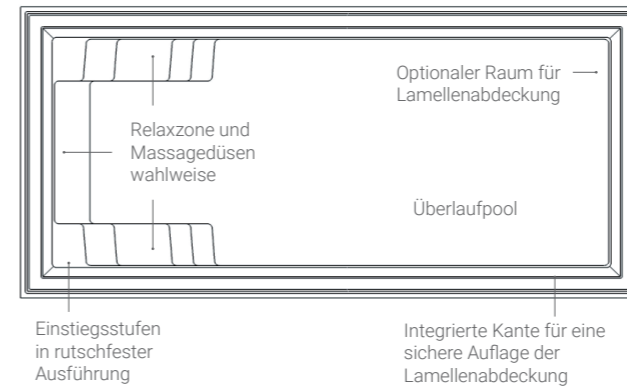

INFINITY 80 FB*