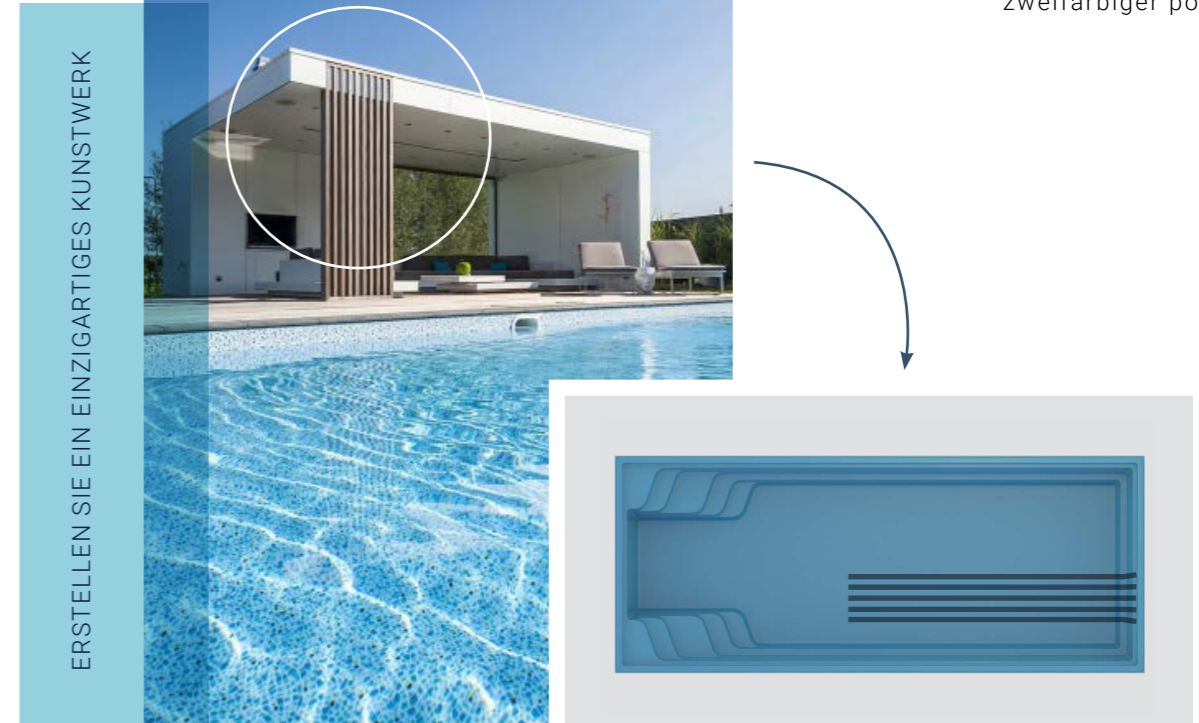

- 2 spezielle Farbschichten, die auf der Oberfläche unabhängig voneinander aufgetragen werden
- Farbeffekt der schönsten Meereslagune, die Sie sich nur vorstellen können
- die Farbschichten werden wie bei den teuersten Autos mit der Hand aufgetragen – darum ist jeder Pool ein Original

colour your swim

zweifarbiger pool

ZEITLOS UND ORIGINELL

zweifarbiger pool

ERSTELLEN SIE EIN EINZIGARTIGES KUNSTWERK

Erkunden Sie Ihr Zuhause und wählen Sie das markanteste visuelle Element aus. Dies kann die Farbe der Fassade oder ein interessantes Detail sein, das visuell mit Ihrem neuen Pool verbunden werden kann.

create your unique look

Zweifarbiger Pool *designed by you*

Die Hauptidee unseres Konzeptes ist, unseren Kunden, während der Zusammenarbeit mit den Architekten, die Möglichkeit zu geben, das (Design)-Exterieur ihres Hauses mit dem Compass Pool zu verbinden. Damit wird etwas Einzigartiges und ganz Originelles geschaffen.