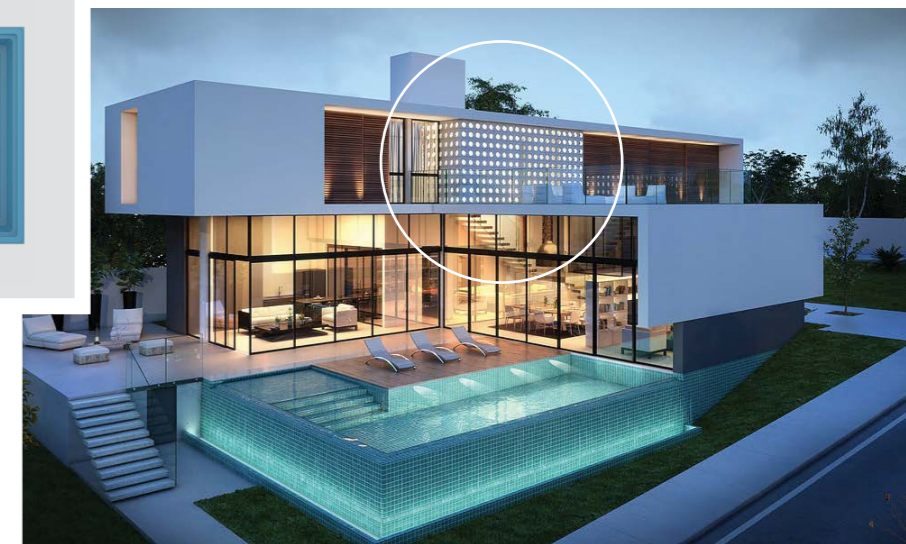

zweifarbiger pool

ZEITLOS UND ORIGINELL

zweifarbiger pool

ERSTELLEN SIE EIN EINZIGARTIGES KUNSTWERK

Erkunden Sie Ihr Zuhause und wählen Sie das markanteste visuelle Element aus. Dies kann die Farbe der Fassade oder ein interessantes Detail sein, das visuell mit Ihrem neuen Pool verbunden werden kann.

create your unique look

Zweifarbiger Pool *designed by you*

Die Hauptidee unseres Konzeptes ist, unseren Kunden, während der Zusammenarbeit mit den Architekten, die Möglichkeit zu geben, das (Design)-Exterieur ihres Hauses mit dem Compass Pool zu verbinden. Damit wird etwas Einzigartiges und ganz Originelles geschaffen.

Nicht nur die endlose Anzahl der kreativen Lösungen, sondern auch ein Team von Designer steht Ihnen zur Verfügung. Die helfen Ihnen, Ihre Ideen auf eine konkrete Art umzusetzen. Bereiten Sie Ihr Vorhaben vor, wenden Sie sich an unser Verkäufer oder senden Sie Ihre Ideen und Fragen an folgende E-Mail-Adresse: linda@compasspools.eu.

Wir schauen uns daraufhin gemeinsam an, wie wir Ihre Ideen umsetzen können. Immer mit dem Ziel, dass Sie Ihre persönliche Umgebung, genießen können und auf Ihre Wünsche und Vorstellungen abstimmen lassen.