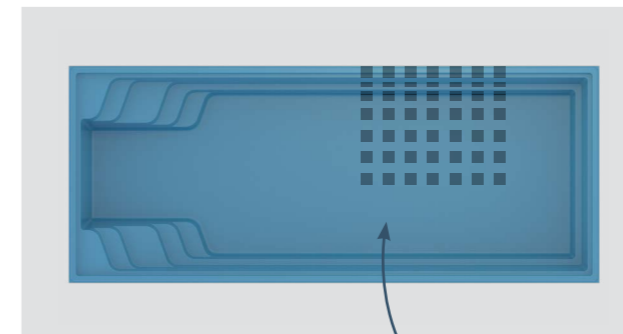

zweifarbiger pool

ZEITLOS UND ORIGINELL

zweifarbiger pool

ERSTELLEN SIE EIN EINZIGARTIGES KUNSTWERK

Erkunden Sie Ihr Zuhause und wählen Sie das markanteste visuelle Element aus. Dies kann die Farbe der Fassade oder ein interessantes Detail sein, das visuell mit Ihrem neuen Pool verbunden werden kann.

create your unique look

Zweifarbiger Pool *designed by you*

Die Hauptidee unseres Konzeptes ist, unseren Kunden, während der Zusammenarbeit mit den Architekten, die Möglichkeit zu geben, das (Design)-Exterieur ihres Hauses mit dem Compass Pool zu verbinden. Damit wird etwas Einzigartiges und ganz Originelles geschaffen.

Nicht nur die endlose Anzahl der kreativen Lösungen, sondern auch ein Team von Designer steht Ihnen zur Verfügung. Die helfen Ihnen, Ihre Ideen auf eine konkrete Art umzusetzen. Bereiten Sie Ihr Vorhaben vor, wenden Sie sich an unser Verkäufer oder senden Sie Ihre Ideen und Fragen an folgende E-Mail-Adresse: linda@compasspools.eu.

Wir schauen uns daraufhin gemeinsam an, wie wir Ihre Ideen umsetzen können. Immer mit dem Ziel, dass Sie Ihre persönliche Umgebung, genießen können und auf Ihre Wünsche und Vorstellungen abstimmen lassen.