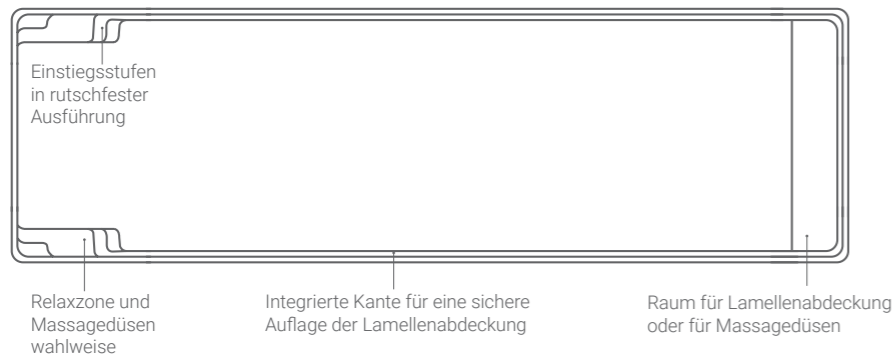

XXL-TRAINER 133 FB