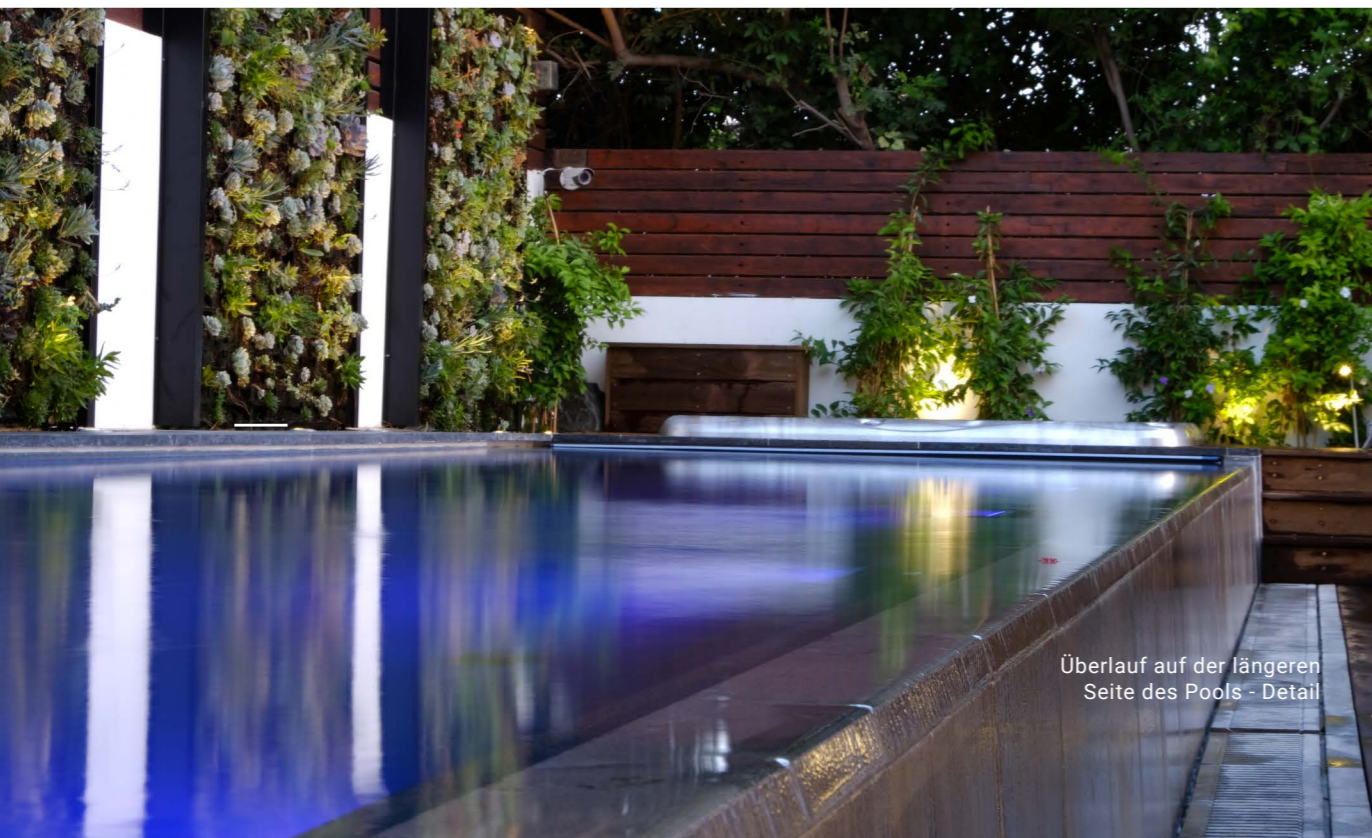

XL-Trainer 110
Installation: Compass Pools UK

Überlauf auf der längeren
Seite des Pools - Detail