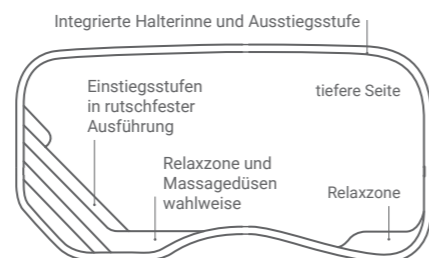

CLASSIC 62 FB*

BABY-POOL FB*

TREND 73 FB*

XL-TRAINER 72 FB*

FUN 74 FB*

FB* - Flacher Beckenboden
SB** - Schräger Beckenboden

Typ	Länge	Breite	Tiefe	Volumen	Gewicht	Rollo Cover
X-Trainer 45 SB**	4,45	2,94	1,21 - 1,49	15 m ³	600 kg	X
Aqua Nova 53 FB*	5,30	3,20	1,50	21 m ³	700 kg	✓
Briliant 66 FB*	6,62	3,62	1,40	27 m ³	850 kg	X
Riverina 67 SB**	6,72	3,44	1,11 - 1,57	24 m ³	800 kg	X
Trend 73 FB*	7,30	3,30	1,50	31 m ³	1100 kg	✓
Briliant 74 FB*	7,63	3,64	1,40	32 m ³	920 kg	X