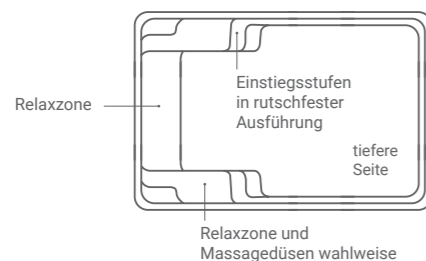

X-TRAINER 45 SB**