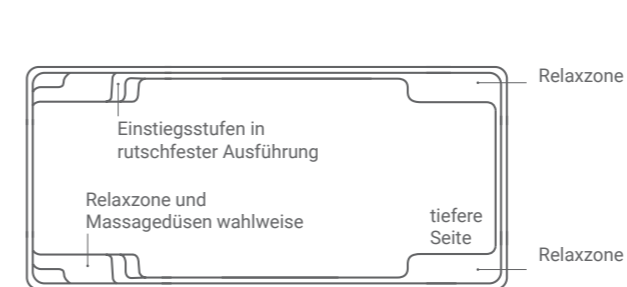

X-TRAINER 82 SB**