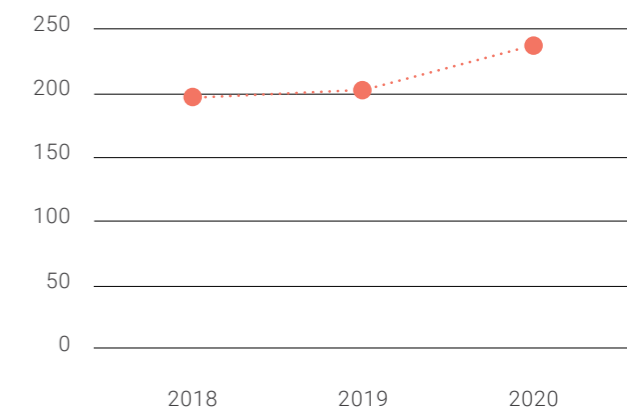

Anzahl der verkauften Pools mit Vantage Selbstreinigungssystem