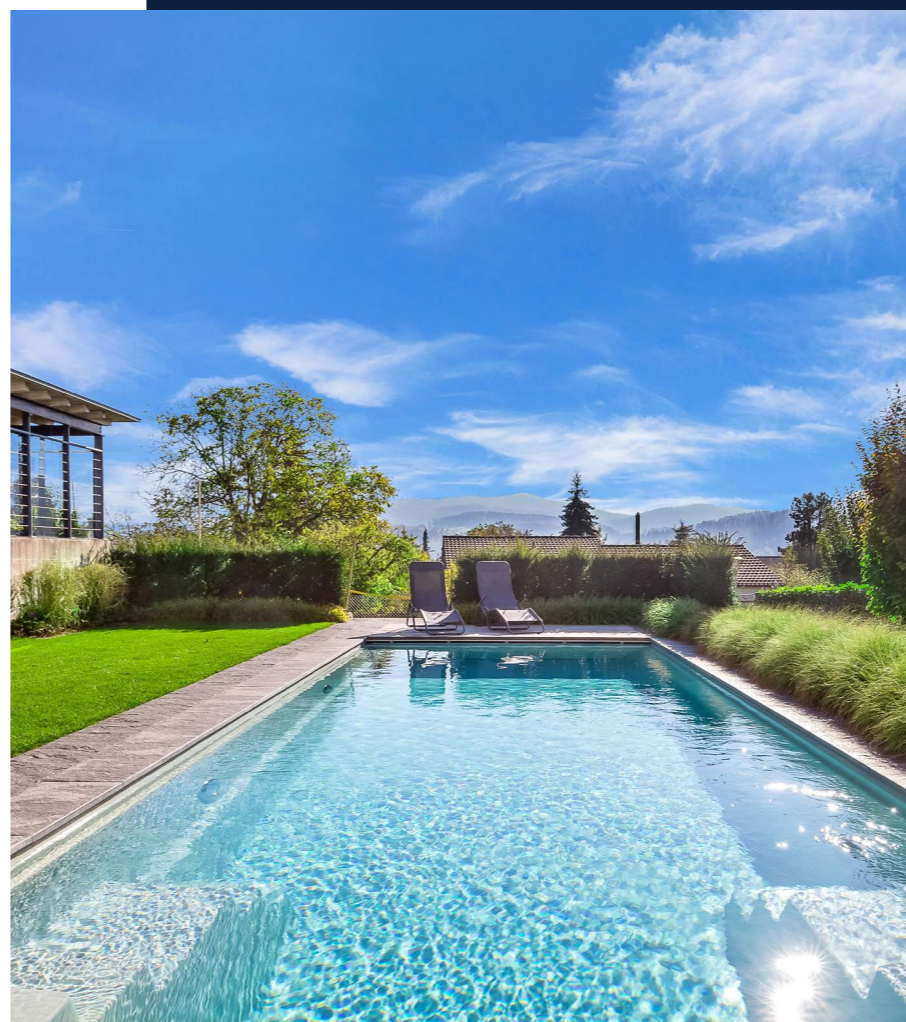

Inhalt

- HERZLICH WILLKOMMEN 3
- ÜBER UNS 4
- INHALT 5
- UNSER VERSPRECHEN ..... 6 - 7
- TECHNOLOGIE ..... 10 - 11
- COMPASS FABRIK ..... 12 - 13
- COMPASS IN ZAHLEN ..... 16 - 17
- COMPASS FARBEN ..... 18 - 21
- ZWEIFARBIGER POOL ..... 22 - 23
- COMPASS SELECTION ..... 26 - 33
- SMALL GARDEN POOLS ..... 34 - 39
- MEDIUM POOLS ..... 40 - 45
- LARGE POOLS ..... 46 - 51
- VANTAGE SYSTEM ..... 52 - 53
- ROLLO COVER ..... 54 - 56
- SHOWROOM 57
- MODELLE IM ÜBERBLICK ..... 60 - 61
- KONTAKT 65

1981– 2021