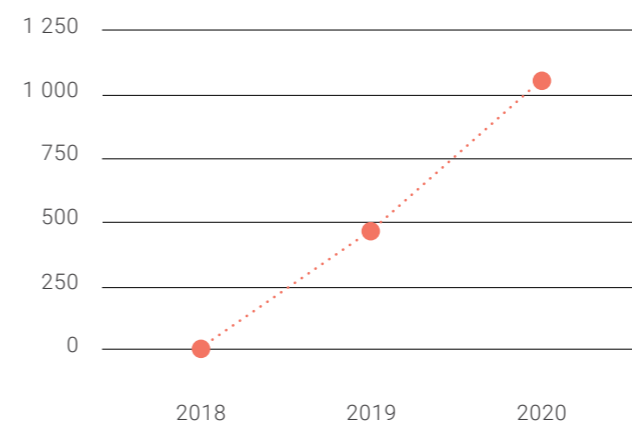

Anzahl der Pools mit integriertem Skimmer aus der Gesamtzahl der produzierten Pools