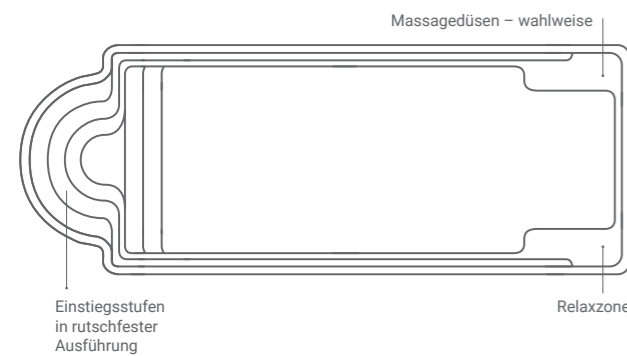

large pools

RIVERINA 106 SB**

FUN 100 FB*

JAVA 101 FB*

XL-JAVA 114 SB**

XL-LOUNGER 95 / 115 FB*

XL-TRAINER 110 SB** / 110 FB*

FB* - Flacher Beckenboden
SB** - Schräger Beckenboden