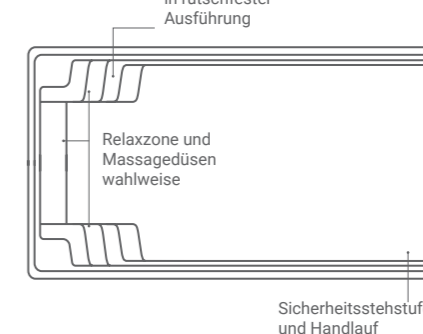

CLASSIC 62 FB*

BABY-POOL FB*

TREND 73 FB*

XL-TRAINER 72 FB*

FUN 74 FB*

FB* - Flacher Beckenboden
SB** - Schräger Beckenboden

Typ	Länge	Breite	Tiefe	Volumen	Gewicht	Rollo Cover
X-Trainer 45 SB**	4,45	2,94	1,21 - 1,49	15 m ³	600 kg	X
Aqua Nova 53 FB*	5,30	3,20	1,50	21 m ³	700 kg	✓
Briliant 66 FB*	6,62	3,62	1,40	27 m ³	850 kg	X
Riverina 67 SB**	6,72	3,44	1,11 - 1,57	24 m ³	800 kg	X
Trend 73 FB*	7,30	3,30	1,50	31 m ³	1100 kg	✓
Briliant 74 FB*	7,63	3,64	1,40	32 m ³	920 kg	X