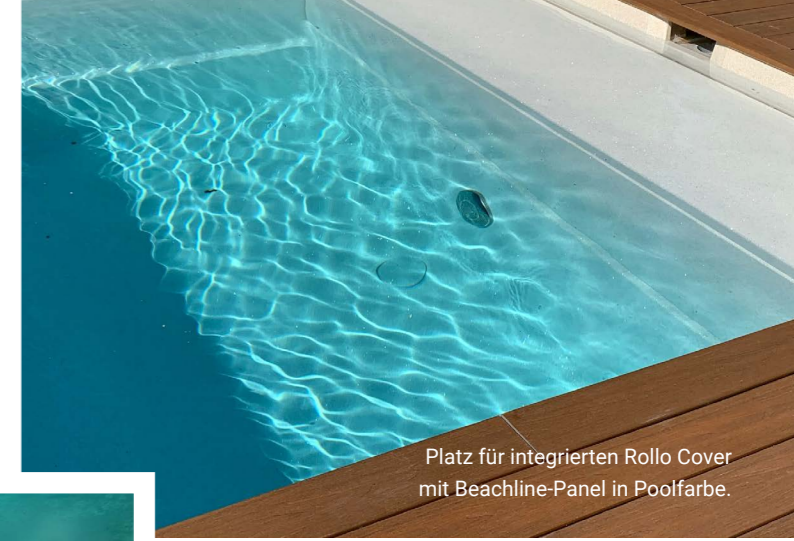

Platz für integrierten Rollo Cover mit Beachline-Panel in Poolfarbe.