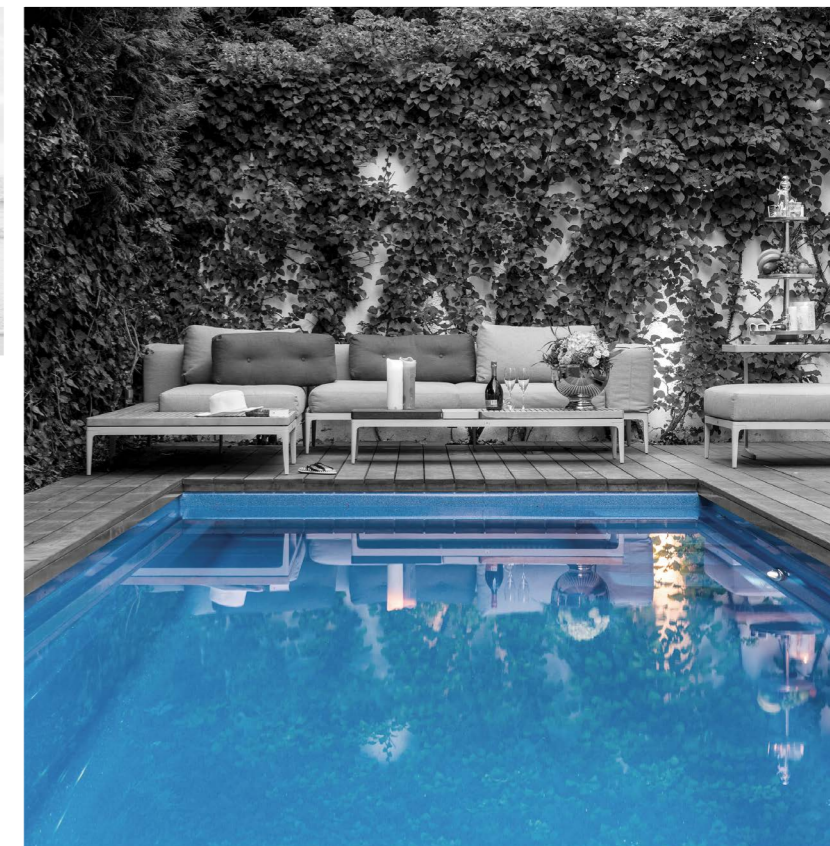

Länge	8,35 m
Breite	4,10 m
Tiefe	1,50 m
Volumen	42 m ³
Gewicht	1200 kg
Rollo Cover	✓

You can make it happen

Das einzige Schwimmbecken, das die weltweit renommiertesten Designpreise gewonnen hat.

www.compasspools.eu