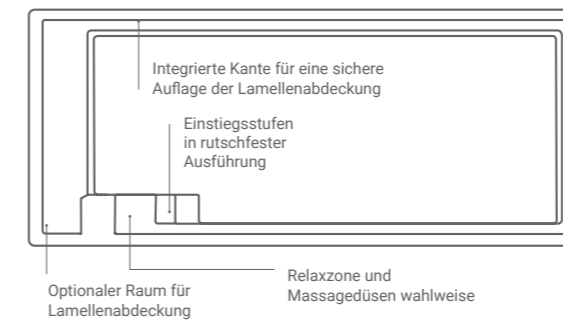

large pools

RIVERINA 106 SB**

FUN 100 FB*

JAVA 101 FB*

XL-JAVA 114 SB**

XL-LOUNGER 95 / 115 FB*

XL-TRAINER 110 SB** / 110 FB*

FB* - Flacher Beckenboden
SB** - Schräger Beckenboden