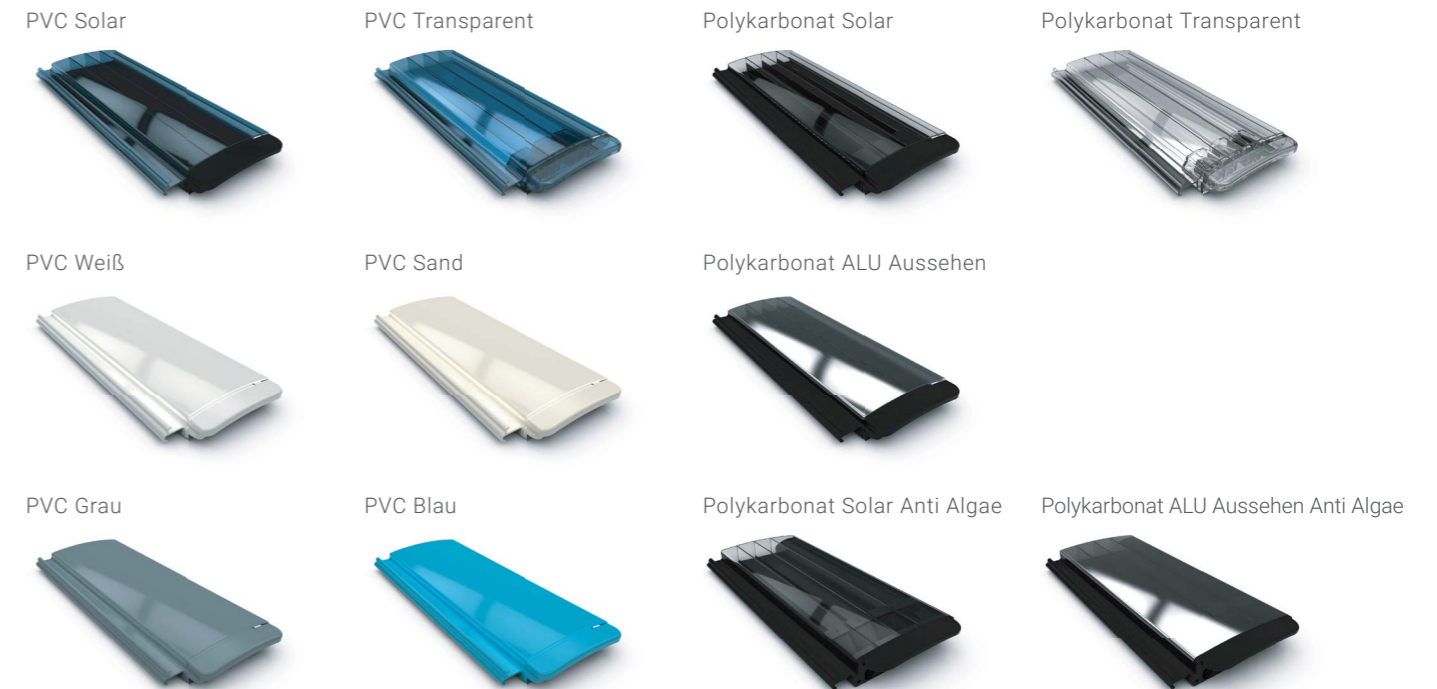

Erfahren Sie mehr unter :
www.compasspools.eu

Rollo Cover

Das Compass Pools Rollo Cover ist ein qualitativ hochwertiges Produkt aus den besten Materialien.

Unsere automatisierten Schwimmbeckenabdeckungen sind wärmeeffizient und verringern den Energieverlust auf ein Minimum. Zusätzlich bleibt Ihr Becken sauberer und die UV-Degradierung wird reduziert, somit auch Ihre Instandhaltungskosten. Das Cover kann dem Gewicht eines kleinen Kindes, Haustieres und sogar eines Erwachsenen standhalten.

Durch eine integrierte Auflagekante im Becken wird das Absinken des Rollos verhindert.

Hier sind Ihre Vorteile:

- Garantiert maximale Energieeffizienz und volle Sicherheit
- Optimale Erwärmung des Wassers von zusätzlichen 4 bis 8 °C
- Verdampfung sowie Wärmeverlust auf ein Minimum reduziert

Jährliche Schwimmbeckenheizungskosten 8x4m

Farbgestaltung von Lamellen

Rollo Cover Oberflur

Die Oberflur-Rolladenabdeckung verspricht höchste Qualität und Langlebigkeit

Die Rolladenabdeckungen können für neu montierte Pools sowie für bestehende Pools verwendet werden.

Eine Aufrollvorrichtung am Beckenende wickelt die Lamellen automatisch auf und ab. Für den optischen Gesamteindruck kann die Aufrollvorrichtung mit Holz verkleidet werden, oder auch passend an die Garten- und Poolgestaltung angepasst werden.