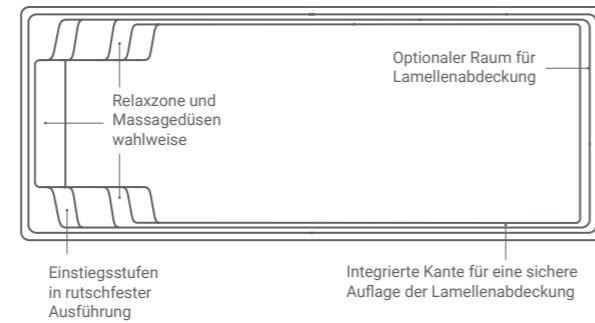

large pools

FUN 100 FB*

FB* - Flacher Beckenboden
SB** - Schräger Beckenboden

Typ	Länge	Breite	Tiefe	Volumen	Gewicht	Rollo Cover
Fun 100 FB*	10,00	4,00	1,50	52 m³	1300 kg	✓
Java 101 FB*	10,03	3,80	1,50	49 m³	1200 kg	X
Riverina 106 SB**	10,62	3,78	1,04 - 1,88	45 m³	1400 kg	X
XL - Java 114 SB**	11,40	3,96	1,10 - 1,68	52 m³	1350 kg	✓

FB* - Flacher Beckenboden
SB** - Schräger Beckenboden

Typ	Länge	Breite	Tiefe	Volumen	Gewicht	Rollo Cover
XL-Lounger 95 FB*	9,52	4,06	1,50	50 m³	1200 kg	✓
XL-Lounger 115 FB*	11,50	4,06	1,50	59 m³	1450 kg	✓
XL-Trainer 110 SB**	11,02	4,02	1,07 - 1,78	52 m³	1350 kg	✓
XL-Trainer 110 FB*	11,02	4,02	1,50	50 m³	1350 kg	✓