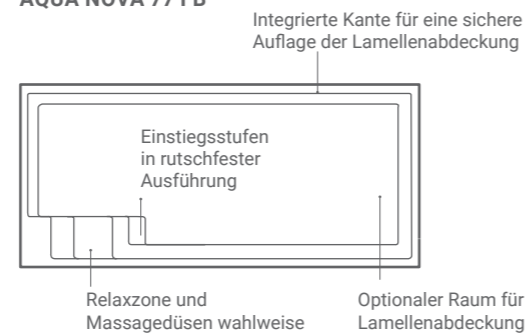

AQUA NOVA 77 FB*