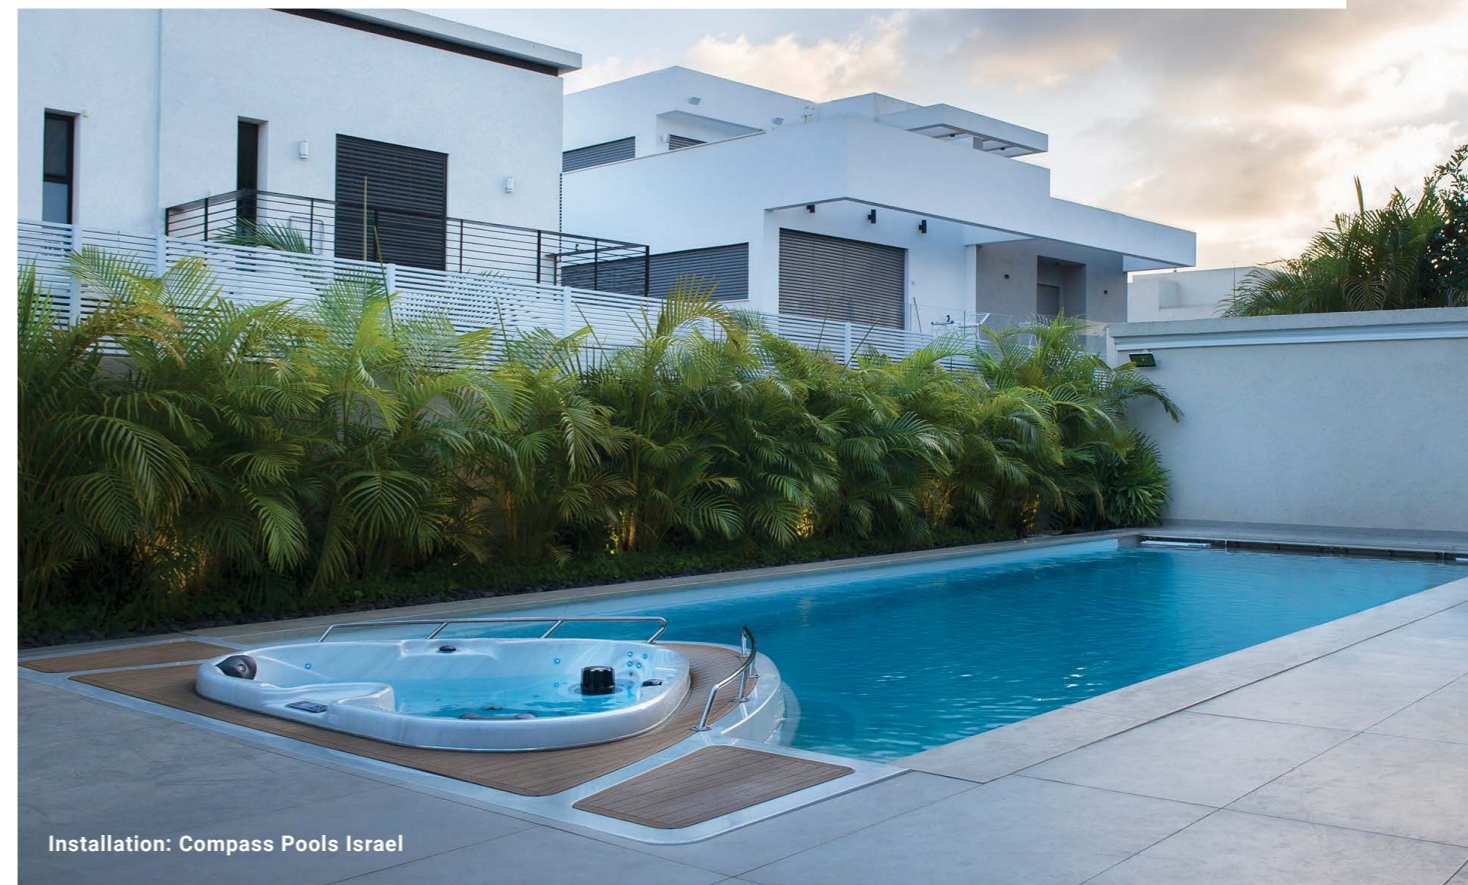

Massage Whirlpool
für 2 Personen

Installation: Compass Pools Israel