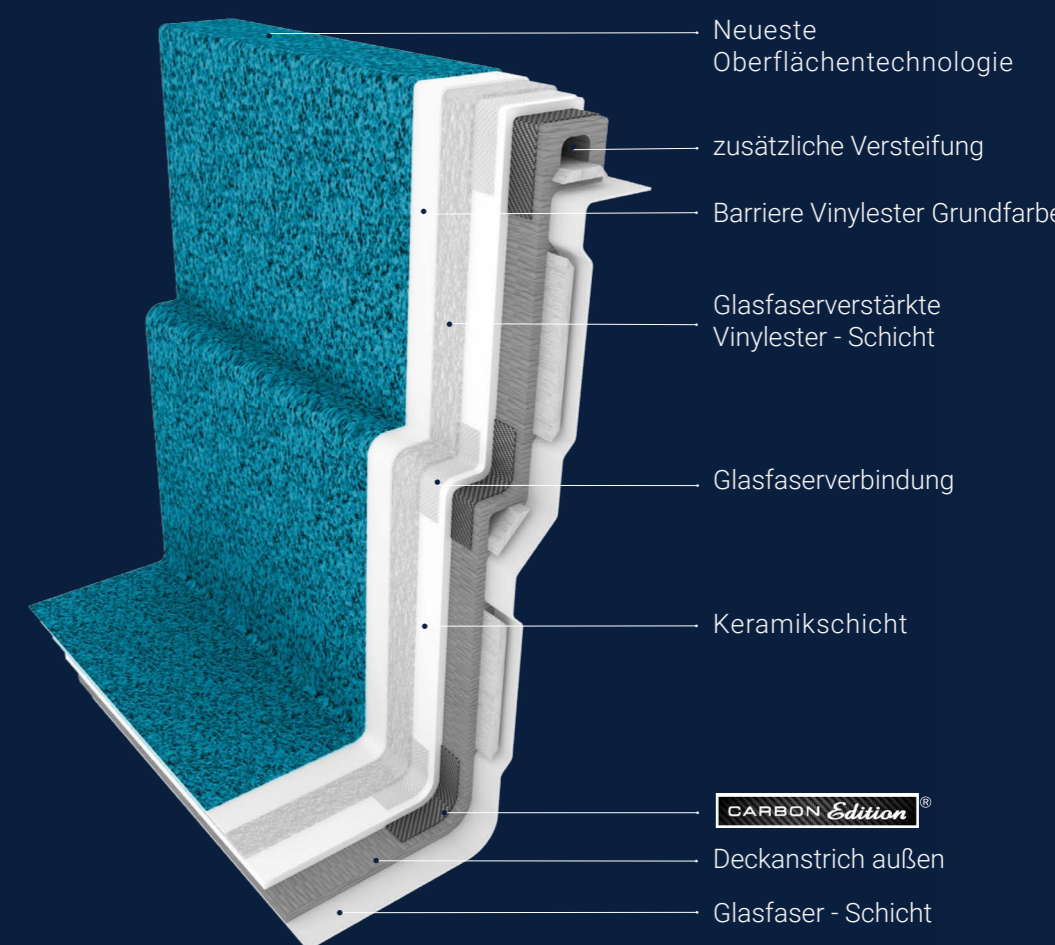

Die meist beanspruchtesten Stellen des Pools werden durch die zusätzliche Verwendung von Karbon im patentierten Keramiksistem strukturell verstärkt.

Carbon hat die höchste Druckfestigkeit aller Verstärkungsmaterialien. 2018 war das Jahr der innovativen Veränderung für uns. Wir haben unser Hauptaugenmerk auf die Verbesserung unserer Beckenoberfläche gelegt.

Wir haben die Produktion selbst, das Aufbringen der neuen Oberfläche und die fertigen Pools getestet. Seit 2019 hat sich die Garantie auf die Becken-Dichtheit für jedes Compass Pool auf 40 Jahre erhöht. Kunden können ebenfalls eine zusätzliche Garantie von 15 Jahren auf die Cosmo-Line Oberfläche erwerben.