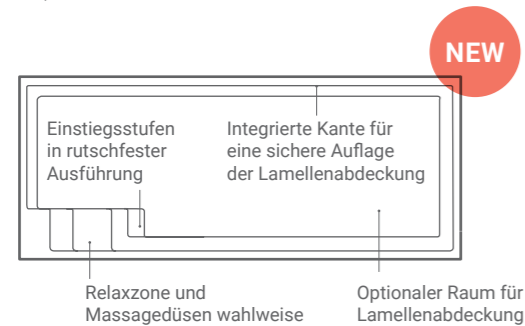

AQUA NOVA 84 FB*