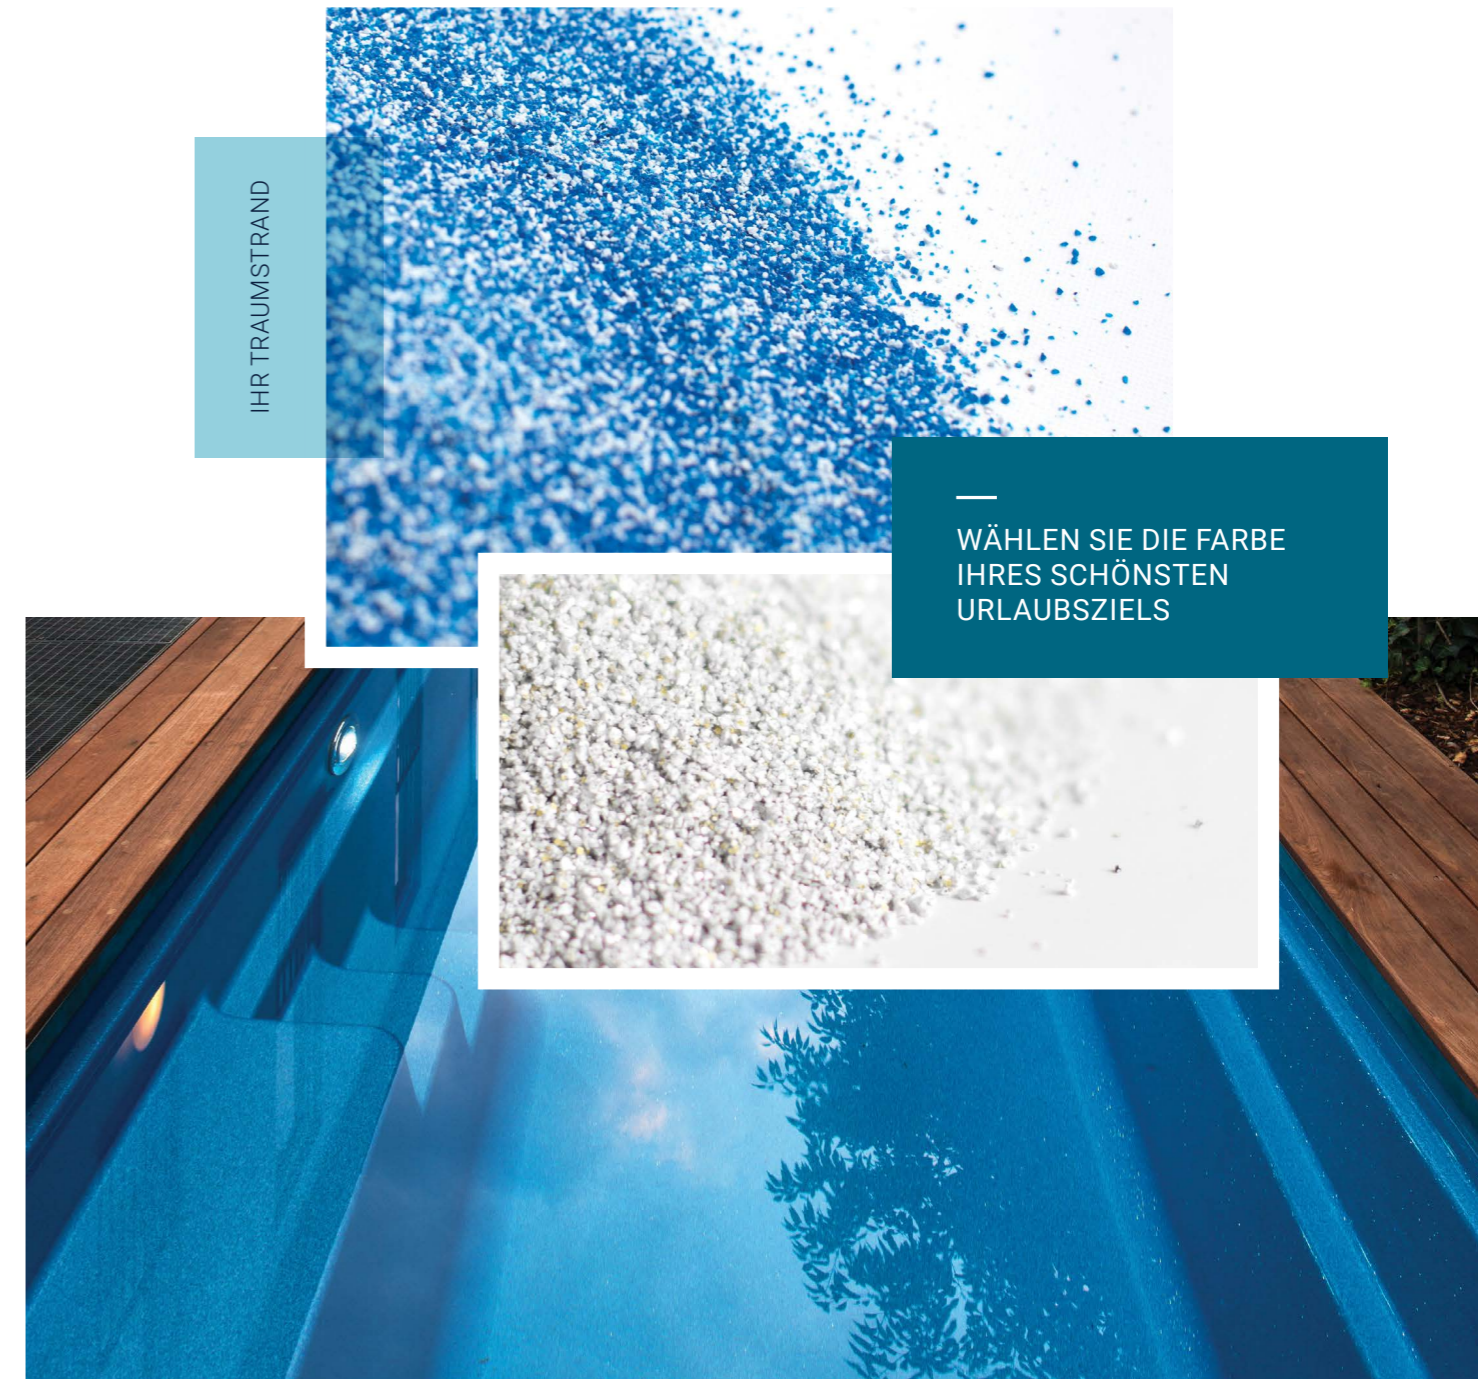

Ihr Pool mit atemberaubender Aussicht

Das Leben ist nicht schwarz oder weiß. Compass hat die Poolfarben entsprechend Ihrer schönsten Urlaubserinnerungen entwickelt. Entwerfen Sie Ihr eigenes Meer im Garten.

Diese Farben verändern das Aussehen der Fertigbecken durch das Hinzufügen kleiner, glitzernder Partikel unter der Oberfläche und durch das Auftragen zweier Farbschichten anstelle von einer.

Charakteristik:

- 2 spezielle Farbschichten, die auf der Oberfläche unabhängig voneinander aufgetragen werden
- Farbeffekt der schönsten Meereslagune, die Sie sich nur vorstellen können
- die Farbschichten werden wie bei den teuersten Autos mit der Hand aufgetragen – darum ist jeder Pool ein Original