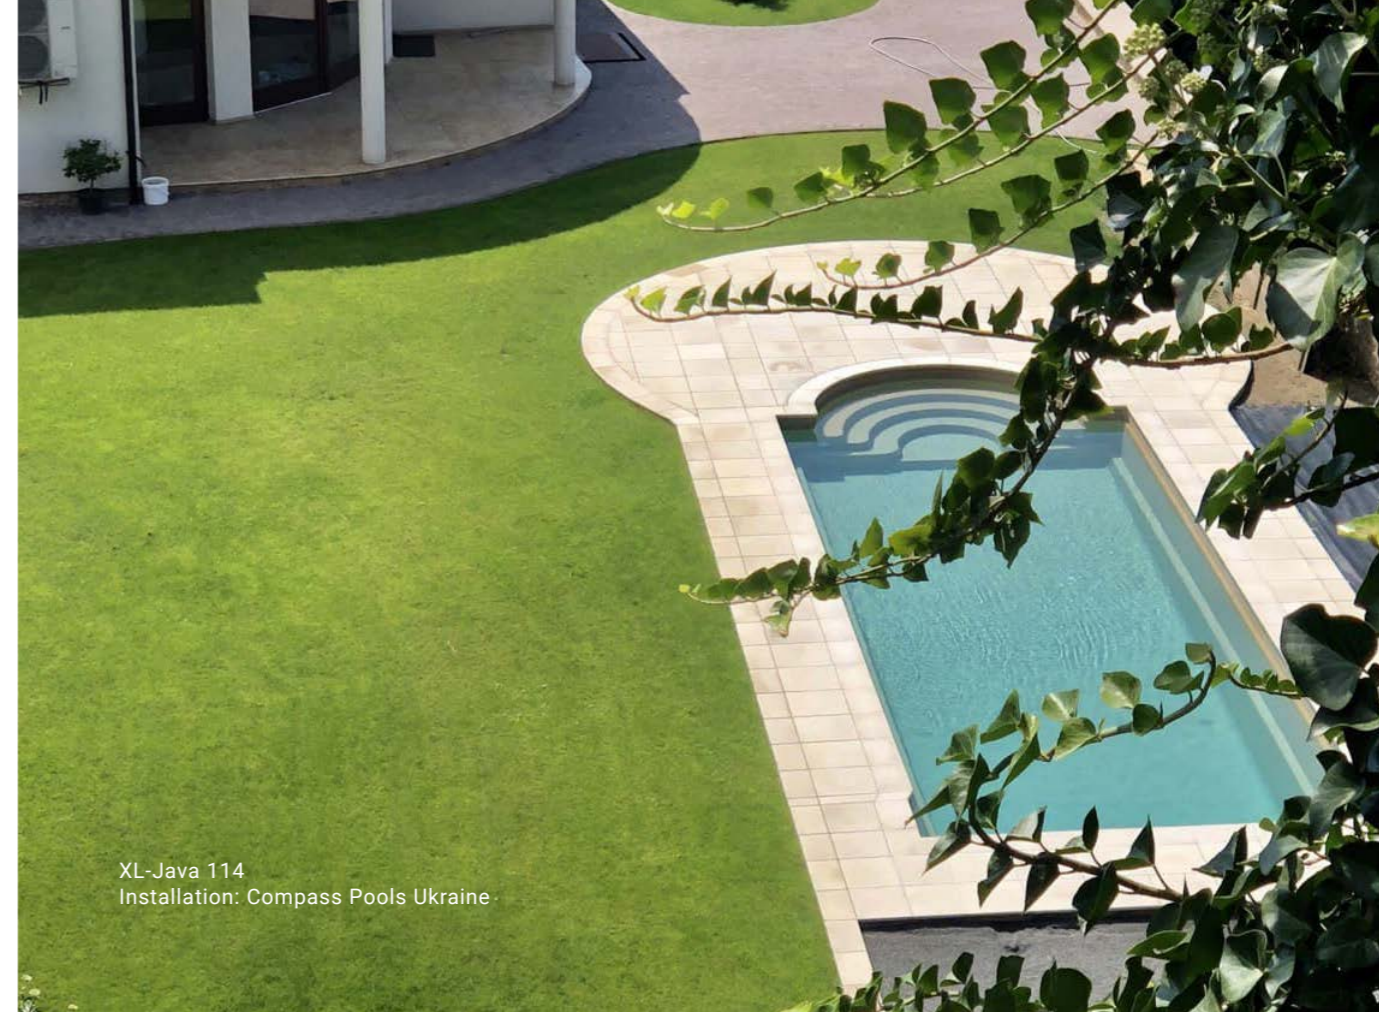

XL-Java 114
Installation: Compass Pools Ukraine