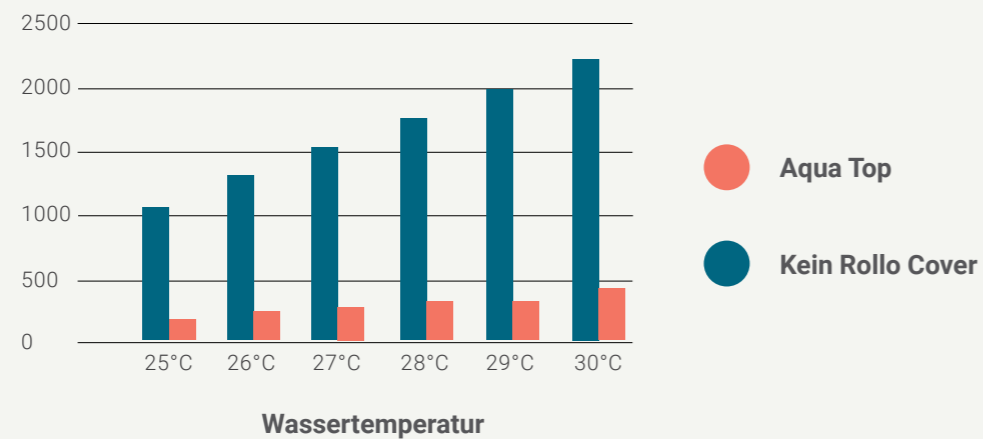

Rollo Cover

Das Compass Pools Rollo Cover ist ein qualitativ hochwertiges Produkt aus den besten Materialien.

Unsere automatisierten Schwimmbeckenabdeckungen sind wärmeeffizient und verringern den Energieverlust auf ein Minimum. Zusätzlich bleibt Ihr Becken sauberer und die UV-Degradierung wird reduziert, somit auch Ihre Instandhaltungskosten. Das Cover kann dem Gewicht eines kleinen Kindes, Haustieres und sogar eines Erwachsenen standhalten.

Durch eine integrierte Auflagekante im Becken wird das Absinken des Rollos verhindert.

Hier sind Ihre Vorteile:

- Garantiert maximale Energieeffizienz und volle Sicherheit
- Optimale Erwärmung des Wassers von zusätzlichen 4 bis 8 °C
- Verdampfung sowie Wärmeverlust auf ein Minimum reduziert

Jährliche Schwimmbeckenheizungskosten 8x4m