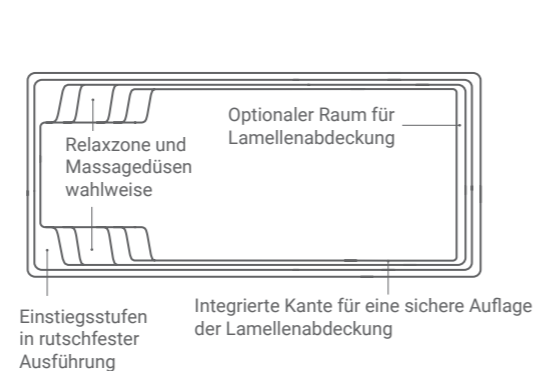

AQUA NOVA 77 FB*

FUN 80 FB*

AQUA NOVA 84 FB*

FUN 83 FB*

X-TRAINER 82 SB**

XL-BRILIANT 88 FB*

FB* - Flacher Beckenboden
SB** - Schräger Beckenboden

Typ	Länge	Breite	Tiefe	Volumen	Gewicht	Rollo Cover
Aqua Nova 77 FB*	7,75	3,55	1,50	40 m³	1200 kg	✓
Aqua Nova 84 FB*	8,40	3,55	1,50	42 m³	1200 kg	✓
Fun 80 FB*	8,00	3,70	1,50	40 m³	1100 kg	✓
Fun 83 FB*	8,30	3,80	1,50	42 m³	1200 kg	✓

FB* - Flacher Beckenboden
SB** - Schräger Beckenboden

Typ	Länge	Breite	Tiefe	Volumen	Gewicht	Rollo Cover
X-Trainer 82 SB*	8,25	3,68	1,09 - 1,76	36 m³	960 kg	X
XL-Briliant 88 FB*	8,70	3,75	1,50	45 m³	1100 kg	✓