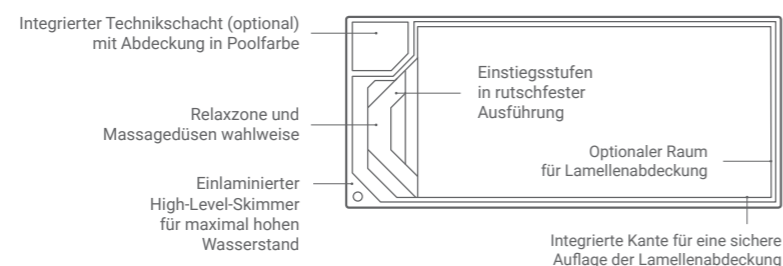

CLASSIC 62 FB*

BABY-POOL FB*

TREND 73 FB*

XL-TRAINER 72 FB*

FUN 74 FB*

FB* - Flacher Beckenboden
SB** - Schräger Beckenboden

Typ	Länge	Breite	Tiefe	Volumen	Gewicht	Rollo Cover
X-Trainer 45 SB**	4,45	2,94	1,21 - 1,49	15 m ³	600 kg	X
Aqua Nova 53 FB*	5,30	3,20	1,50	21 m ³	700 kg	✓
Briliant 66 FB*	6,62	3,62	1,40	27 m ³	850 kg	X
Riverina 67 SB**	6,72	3,44	1,11 - 1,57	24 m ³	800 kg	X
Trend 73 FB*	7,30	3,30	1,50	31 m ³	1100 kg	✓
Briliant 74 FB*	7,63	3,64	1,40	32 m ³	920 kg	X