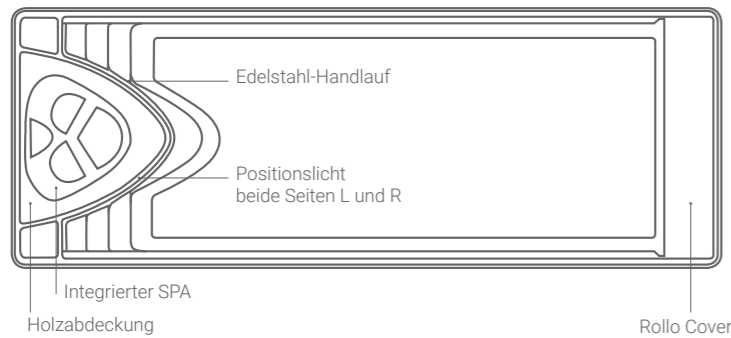

Das neue Compass Selection Konzept. Ein Symbol Ihres Lifestyles.

Massage Whirlpool
für 2 Personen

Installation: Compass Pools Israel

Für Ihren Lebensstil.

Luxus, Schwimmen, Geräumig.

YACHT POOL FB

Länge	11,54 m
Breite	4,04 m
Tiefe	1,50 m
Volumen	42 m ³
Gewicht	1200 kg
Rollo Cover	✓