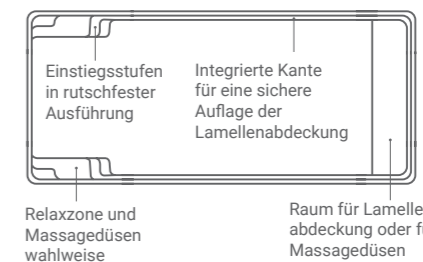

small garden pools

FUN 74 FB*

FB* - Flacher Beckenboden
SB** - Schräger Beckenboden

Typ	Länge	Breite	Tiefe	Volumen	Gewicht	Rollo Cover
X-Trainer 45 SB**	4,45	2,94	1,21 - 1,49	15 m³	600 kg	X
Aqua Nova 53 FB*	5,30	3,20	1,50	21 m³	700 kg	✓
Briliant 66 FB*	6,62	3,62	1,40	27 m³	850 kg	X
Riverina 67 SB**	6,72	3,44	1,11 - 1,57	24 m³	800 kg	X
Trend 73 FB*	7,30	3,30	1,50	31 m³	1100 kg	✓
Briliant 74 FB*	7,63	3,64	1,40	32 m³	920 kg	X

FB* - Flacher Beckenboden
SB** - Schräger Beckenboden

Typ	Länge	Breite	Tiefe	Volumen	Gewicht	Rollo Cover
Classic 62 FB*	6,16	3,16	1,50	23 m³	700 kg	✓
Baby-Pool FB*	6,52	2,40	0,88	12 m³	600 kg	✓
XL-Trainer 72 FB*	7,19	3,30	1,50	30 m³	920 kg	✓
Fun 74 FB*	7,48	3,68	1,50	35 m³	1050 kg	✓