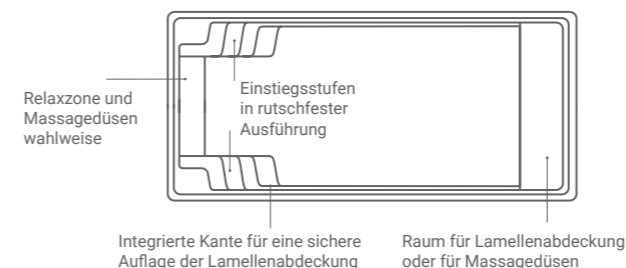

CLASSIC 62 FB*

BABY-POOL FB*

TREND 73 FB*

XL-TRAINER 72 FB*

FUN 74 FB*

FB* - Flacher Beckenboden
SB** - Schräger Beckenboden

Typ	Länge	Breite	Tiefe	Volumen	Gewicht	Rollo Cover
X-Trainer 45 SB**	4,45	2,94	1,21 - 1,49	15 m ³	600 kg	X
Aqua Nova 53 FB*	5,30	3,20	1,50	21 m ³	700 kg	✓
Briliant 66 FB*	6,62	3,62	1,40	27 m ³	850 kg	X
Riverina 67 SB**	6,72	3,44	1,11 - 1,57	24 m ³	800 kg	X
Trend 73 FB*	7,30	3,30	1,50	31 m ³	1100 kg	✓
Briliant 74 FB*	7,63	3,64	1,40	32 m ³	920 kg	X