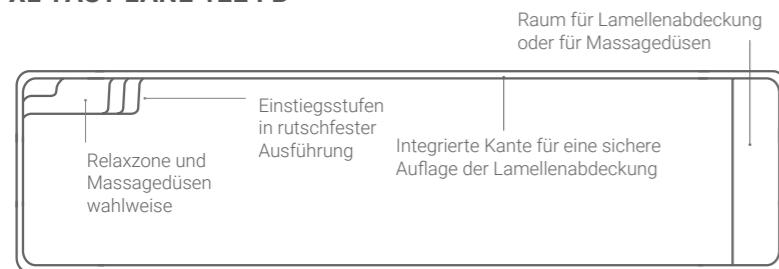

XL-FAST LANE 122 FB