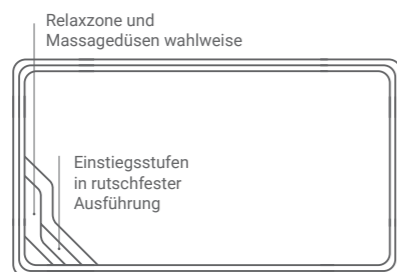

BRILIANT 66 / 74 FB*