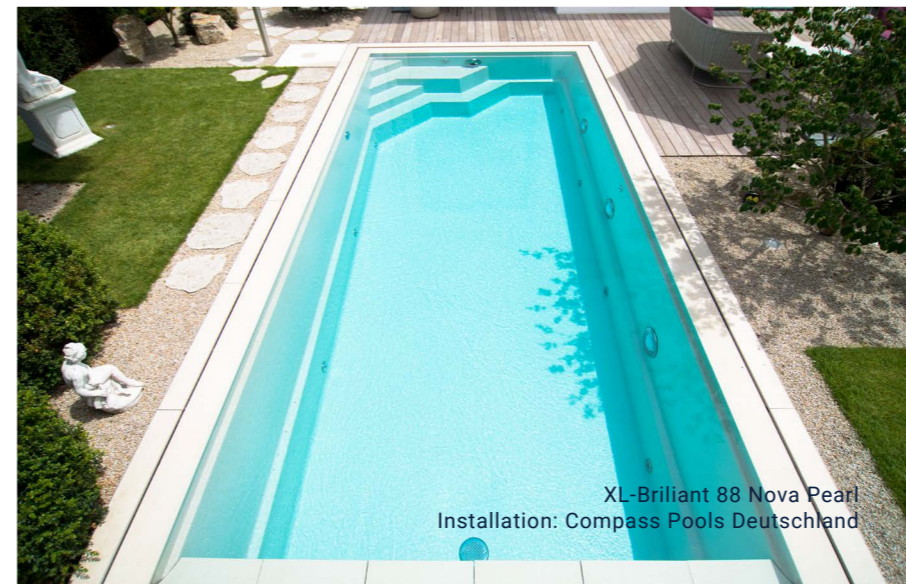

XL-Briliant 88 Nova Pearl
Installation: Compass Pools Deutschland

FB* - Flacher Beckenboden
SB** - Schräger Beckenboden

Typ	Länge	Breite	Tiefe	Volumen	Gewicht	Rollo Cover
X-Trainer 82 SB*	8,25	3,68	1,09 - 1,76	36 m³	960 kg	X
XL-Briliant 88 FB*	8,70	3,75	1,50	45 m³	1100 kg	✓