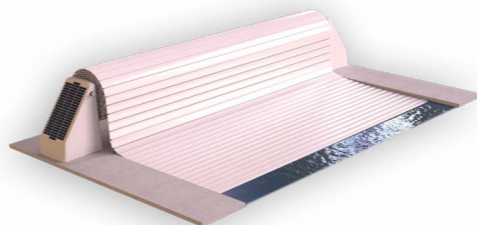

Rollo Cover Oberflur

Die Oberflur-Rolladenabdeckung verspricht höchste Qualität und Langlebigkeit

Die Rolladenabdeckungen können für neu montierte Pools sowie für bestehende Pools verwendet werden.

Eine Aufrollvorrichtung am Beckenende wickelt die Lamellen automatisch auf und ab. Für den optischen Gesamteindruck kann die Aufrollvorrichtung mit Holz verkleidet werden, oder auch passend an die Garten- und Poolgestaltung angepasst werden.

EcoTop - die einfache Oberflurvariante

Die Konsolen dieser Varianten sind aus Aluminium, weiß lackiert. Die Wickelwelle ist aus Aluminium und der eingebaute Rohrmotor hat automatische Endschalter. Die Steuerung mit Schlüsselschalter befindet sich direkt an der Konsole. Somit ist eine Verkleidung der Aufrollvorrichtung nicht möglich. Optional kann die EcoTop-Abdeckung mit Solarantrieb gewählt werden.

AquaTop - die hochwertige Oberflurvariante

Die Aufrollvorrichtung dieser Variante besteht aus Edelstahl AISI 316L. In eine der beiden Konsolen wird ein Elektromotor 24 V montiert. Die Steuerung und der Schlüsselschalter werden separat in der Pooltechnik integriert. Dadurch kann die Aufrollvorrichtung komplett verkleidet werden.