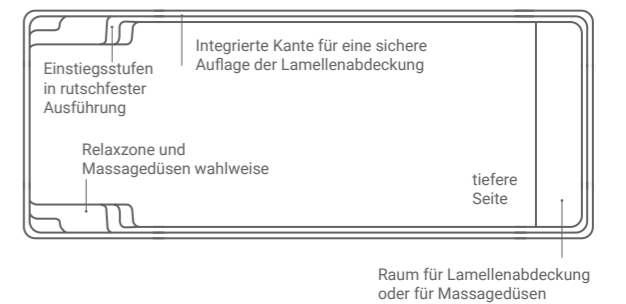

large pools

RIVERINA 106 SB**

FUN 100 FB*

JAVA 101 FB*

XL-JAVA 114 SB**

XL-LOUNGER 95 / 115 FB*

XL-TRAINER 110 SB** / 110 FB*

FB* - Flacher Beckenboden
SB** - Schräger Beckenboden